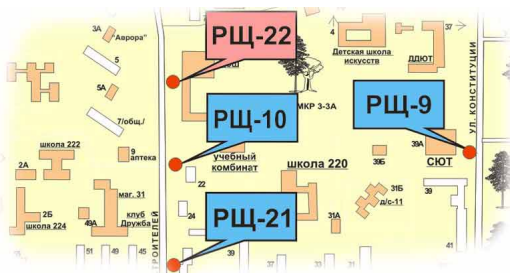

Рекламный щит РЦ-22

Автор: РА "Единый Стиль", тел. (841-2) 60-86-40, e-mail: es_reklama@mail.ru

Месторасположение: ул. Строителей, 18.

Преимущества: оживленная магистраль в густонаселенном районе. Поблизости расположены Департамент образования, спортивная школа, банк «ВТБ», ООО «Аврора», аптека, магазин «Оптика», 3 общеобразовательные школы, магазин автомобильных запчастей.