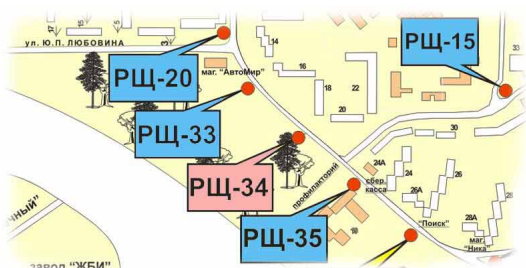

Рекламный щит РЩ-34

Автор: РА "Единый Стиль", тел. (841-2) 60-86-40, e-mail: es_reklama@mail.ru

Месторасположение: ул. Заречная.

Преимущества: район с высокой плотностью населения. Рядом расположены гаражные кооперативы, СТО «Автомир», продуктовый магазин, автобусная остановка.